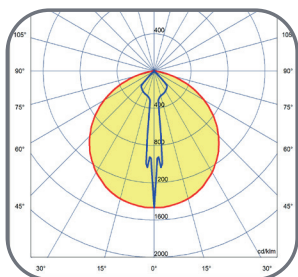

Transversal Longitudinal

**CURVA FOTOMÉTRICA**  
LED-HB 5212-FM EXTREME

Transversal Longitudinal