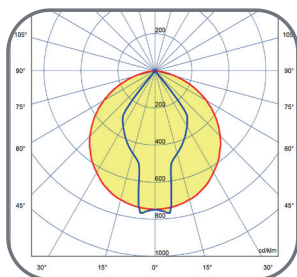

Transversal Longitudinal

**CURVA FOTOMÉTRICA**  
LED-HB 5212-FM EXTREME

Transversal Longitudinal