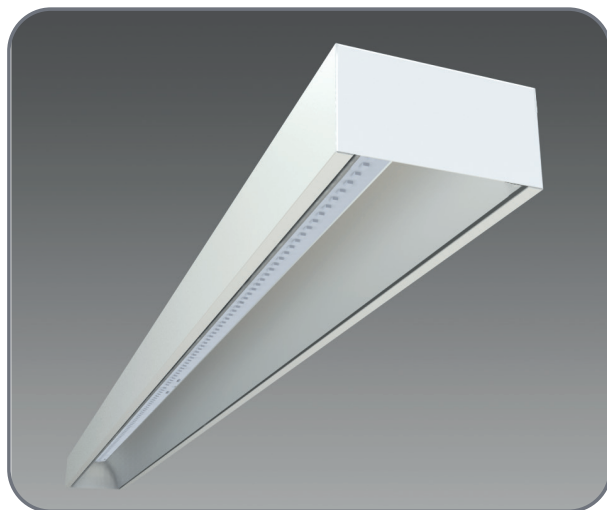

LED HB 5212-GP/C116

Dimensões: 1160 x 90 x 96 (medidas em mm)

MODELOS

Código SKU	Modelo	Fecho luminoso	Potência (W)	Fluxo Efetivo (lm)	Eficácia (lm/W)	UGR	IRC	Vida útil (hr)
012724	CPT LUM LED-HB 5212-FC EXTREME GP/C116 LED8000840	Concentrado	51,2	7972	155	<20	>80	50000
012725	CPT LUM LED-HB 5212-FC EXTREME GP/C116 LED8000850	Concentrado	51,2	7972	155	<20	>80	50000
012726	CPT LUM LED-HB 5212-FM EXTREME GP/C116 LED7000840	Médio	51,5	7135	138	<20	>80	50000
012727	CPT LUM LED-HB 5212-FM EXTREME GP/C116 LED7000850	Médio	51,5	7135	138	<20	>80	50000
012728	CPT LUM LED-HB 5214-FC EXTREME GP/C230 LED16000840	Concentrado	102,5	15944	155	<20	>80	50000
012729	CPT LUM LED-HB 5214-FC EXTREME GP/C230 LED16000850	Concentrado	102,5	15944	155	<20	>80	50000
012730	CPT LUM LED-HB 5214-FM EXTREME GP/C230 LED14000840	Médio	102,9	14271	138	<20	>80	50000
012731	CPT LUM LED-HB 5214-FM EXTREME GP/C230 LED14000850	Médio	102,9	14271	138	<20	>80	50000