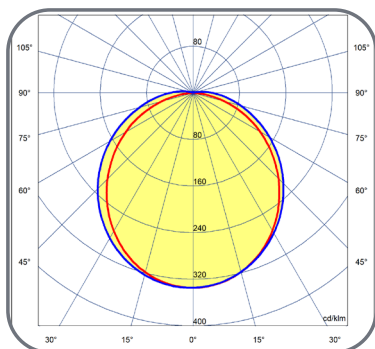

## LED HD 5105-GP/C117

Dimensões: 1170 x 115 x 60  
(medidas em mm)

## CURVA FOTOMÉTRICA

■ Transversal ■ Longitudinal