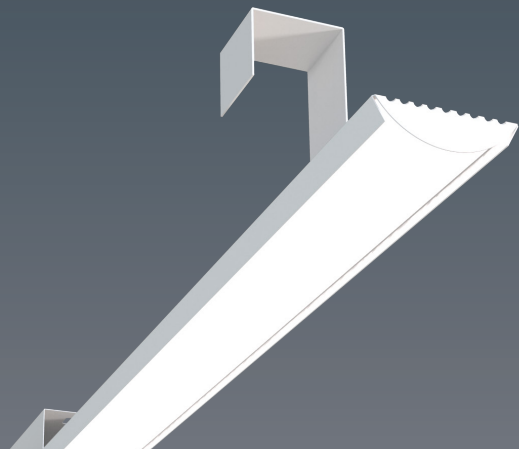

## CARACTERÍSTICAS

- Recomendada para estacionamentos, armazéns e instalações industriais
- Integrado com LED Downlight de Alta Performance
- Luminária para instalação em perfilados e eletrocalhas
- Uso Profissional

## ESPECIFICAÇÕES

- Corpo em aço galvanizado e pintura eletrostática
- Difusor em perfil acrílico leitoso
- Elevado fluxo luminoso
- Alta eficácia luminosa de 131 lm/W