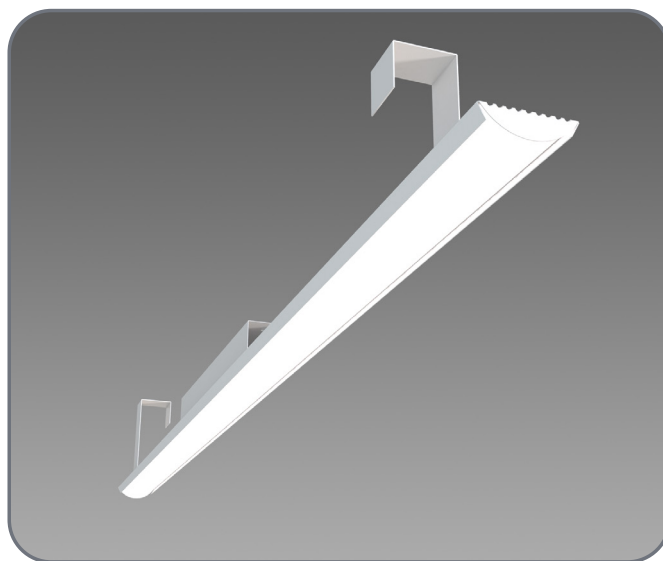

LED HD 5105-GP/C117

Dimensões: 1170 x 115 x 60
(medidas em mm)