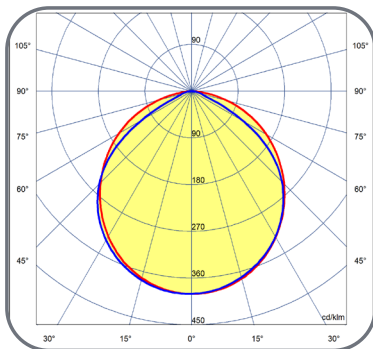

CORES DISPONÍVEIS

outras cores sob consulta

Preto

Branco

ESPECIFICAÇÕES

- Corpo em aço galvanizado e pintura eletrostática
- Difusor leitoso
- Fluxo luminoso superior a 5.000 lúmens
- Eficácia luminosa de 126 lm/W

CURVA FOTOMÉTRICA

Transversal

Longitudinal

LED HD 5100-E/C120

Dimensões (CxLxA): 1240 x 115 x 68

Nicho: 1210 x 95

(medidas em mm)

MODELOS