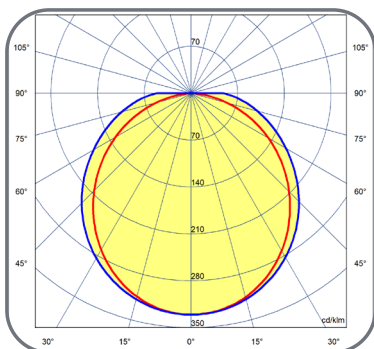

CORES DISPONÍVEIS

outras cores sob consulta

Preto

Branco

ESPECIFICAÇÕES

- Corpo em aço galvanizado e pintura eletrostática
- Difusor leitoso
- Fluxo luminoso superior a 5.000 lúmens
- Eficácia luminosa de 126 lm/W

LED HD 5000-GP/C115

Dimensões: 1160 x 85 x 50
(medidas em mm)

CURVA FOTOMÉTRICA

Transversal

Longitudinal

MODELOS

Código SKU	Modelo	Fonte	CCT(K)	Potência (W)	Fluxo Efetivo (lm)	Eficácia (lm/W)	UGR	IRC	Vida útil (hr)	IP
010613	LED-HD-5000-GP/C120 5000830 220V	LED integrado	3000	39.8	5077	126	<20	>80	50000	20
010548	LED-HD-5000-GP/C120 5000840 220V	LED integrado	4000	39.8	5077	126	<20	>80	50000	20
010614	LED-HD-5000-GP/C120 5000865 220V	LED integrado	6500	39.8	5077	126	<20	>80	50000	20